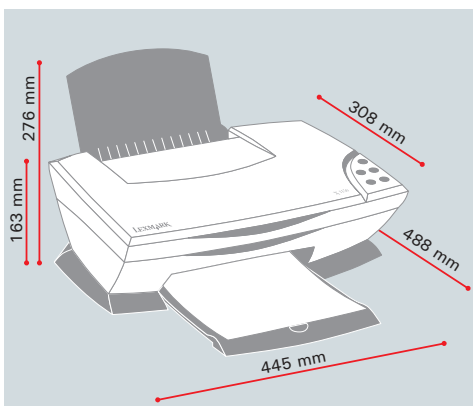

X1150

TECNOLOGIA

- Tecnologia de impressão: Jacto de tinta térmico a 4 cores - cyan, magenta, amarelo e preto
- Tecnologia do scanner: Scanner CIS de base plana
- Tecnologia de manuseamento do papel: Accu-Feed

DIGITALIZAÇÃO

- Resolução: Até 600 x 1200 ppp (óptica)
  Até 9600 x 9600 ppp (interpolada)
- Intensidade de cor: 48 bits internos Cor Real
  24 bits externos Cor Real
  12 bits internos em Escala Cinzentos
  8 bits externos em Escala Cinzentos
  1 bit por pixel Texto/Line Art
- Área de digitalização: 216 x 297 mm
- Tampa Amovível
- Driver Twain que inclui opções de pré-visualização e escolha online da resolução, modo de digitalização, corte, etc.
- Tempo de aquecimento da lâmpada: 0 segundos
- Acústica: 38 dBA ou menos (300 ppp)

VÁRIOS

- Gramagem máx. do papel: 500 g/m²
- Alimentação/saída de papel: 100 folhas/ 50 folhas
- Memória : DRAM 256 KB
- Garantia Lexmark: 1 ano com troca no local
- Interface: USB

Máquina: 4.1 Kg

Na caixa: 4.9 Kg

IMPRESSÃO

Resolução:

QUALIDADE	PAPEL GLOSSY	OUTROS SUPORTES
Máxima (ppp)	4800 x 1200	2400 x 1200
Alta (ppp)	2400 x 1200	1200 x 1200
Normal (ppp)	1200 x 1200	600 x 600
Rascunho (ppp)	600 x 600	300 x 600

- Dimensão das gotas de tinta: Gota de tinta cor de dimensão variável 7 pL
  Gota de tinta a preto de 24 pL
- Acústica: 44 dBA ou menos (em impressão a 600 ppp em qualidade normal)

Velocidade:

QUALIDADE	RASCUNHO	NORMAL
Preto	até 14 ppm	até 10.5 ppm
Cor	até 8 ppm	até 3 ppm

COMPATIBILIDADE

Windows 98, Windows ME,
Windows 2000, Windows XP,
Mac OS 9.2.2, Mac OS X

INFORMAÇÕES PARA ENCOMENDAS

PN	17M0003
Código UPC/EAN	7 34646 48003 1
Quantidade por paleta	12
Dimensões da paleta	800x1200x966 mm

FICHA DE PRODUTO

CONSUMÍVEIS

- Tinteiro preto - N° 17 (até 205 páginas com 5% de cobertura)
- Tinteiro cor - N° 27 (até 140 páginas com 15% de cobertura)
- Também compatível com: Tinteiro Preto de elevada capacidade 16 e tinteiro cor de elevada capacidade N° 26

FOTOCÓPIA

- Cópia assistida por PC
- Seleção de cópia com um toque, modos cor, preto e fotografia (a partir do painel de operações)
- Até 99 cópias de uma só vez (a partir do painel de operações)
- Redução/Ampliação: 25% a 400% em incrementos de 1% (a partir do painel de operações)
- Acústica: 44 dBA ou menos (300 ppp de digitalização, 600 ppp de qualidade de impressão)

velocidade (via host):

QUALIDADE	RÁPIDO	NORMAL
Preto	até 13 cpm	até 8 cpm
Cores	até 5 cpm	até 1 cpm

CONTEÚDO DA CAIXA

- Lexmark X1150 All-In-One
- Tinteiro preto de elevada resolução - N° 17
- Tinteiro cor de elevada resolução - N° 27
- Cabo de alimentação
- Guia de instalação
- CD de instalação, incluindo driver
- Centro Lexmark All-In-One, Lexmark Photo Editor, software OCR, software de fax (apenas para Windows), manual do utilizador